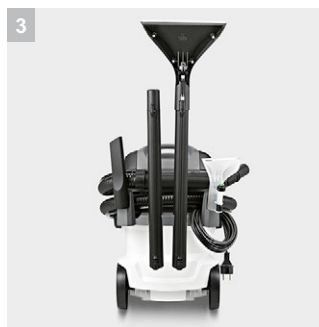

3 Удобное хранение принадлежностей

- Удобное и практичное хранение аксессуаров