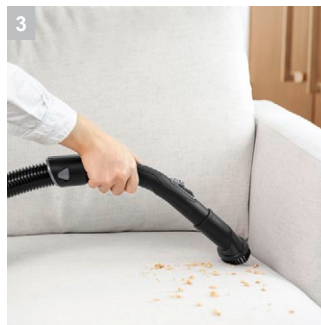

## VC 3

Больше не нужно менять фильтр-мешки, а тем более покупать: Циклонный пылесос без мешка Керхер VC 3 с прозрачным контейнером, который можно мыть.

**1 Мультициклонный фильтр**

- Избавляет от дорогостоящей замены фильтр мешков.
- Контейнер можно споласкивать водой

**2 HEPA фильтр**

- Надежная система фильтрации. Пыльца и пылевые частицы, вызывающие аллергию задерживаются.
- Чистый воздух для здоровой среды обитания

**3 Съёмная насадка для пола**

- Возможность подключения линейки аксессуаров для уборки в различных условиях