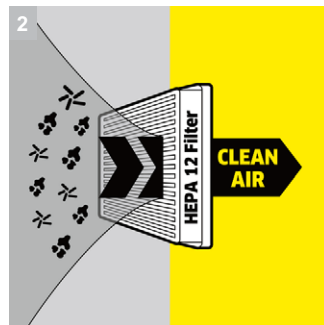

## VC 3

Больше не нужно менять фильтр-мешки, а тем более покупать: Циклонный пылесос без мешка Керхер VC 3 с прозрачным контейнером, который можно мыть.

**1 Мультициклонный фильтр**

- Избавляет от дорогостоящей замены фильтр мешков.
- Контейнер можно споласкивать водой

**2 HEPA фильтр**

- Надежная система фильтрации. Пыльца и пылевые частицы, вызывающие аллергию задерживаются.
- Чистый воздух для здоровой среды обитания

**3 Съёмная насадка для пола**

- Возможность подключения линейки аксессуаров для уборки в различных условиях