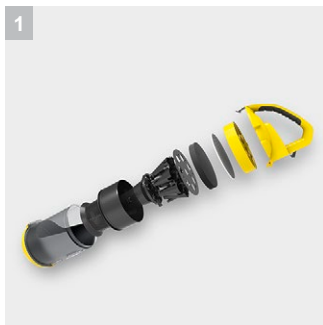

1 Мультициклонный фильтр

- Избавляет от дорогостоящей замены фильтр мешков.
- Контейнер можно споласкивать водой