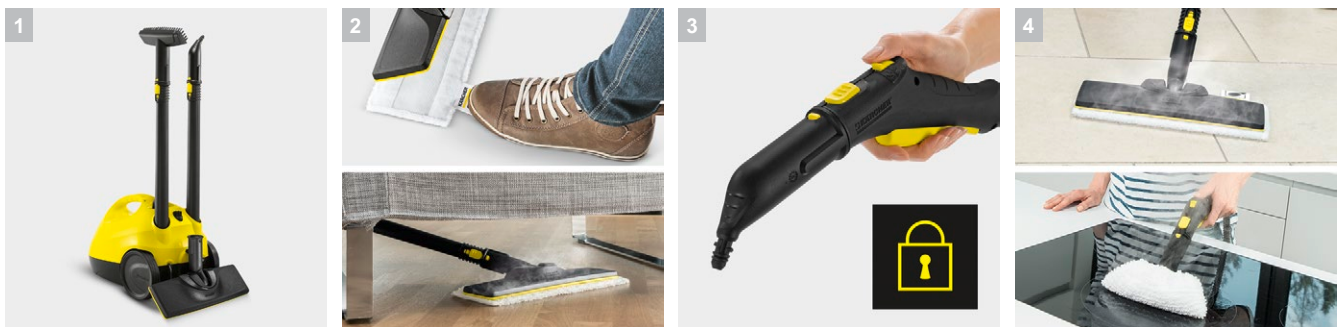

SC 2 EasyFix

Пароочиститель SC 2 EasyFix – компактный пароочиститель начального уровня, обладающий в то же время производительностью, достаточной для эффективной уборки. С комплектом для уборки пола EasyFix.

1 Место для хранения аксессуаров и парковка для насадки

- Держатели для принадлежностей позволяют аккуратно хранить аппарат и закреплять насадку для пола на время перерывов в работе.

2 Насадка для пола EasyFix с шарниром и удобным креплением салфетки с застежкой-липучкой

- Оптимальные результаты очистки на всех типах твердых поверхностей в доме.
- Система фиксации салфеток для пола на застежке-липучке позволяет легко их закреплять и заменять, не вступая в контакт с грязью.

Технические характеристики и комплектация

KÄRCHER

SC 2 EasyFix

- Легкий, компактный аппарат
- С комплектом для уборки пола EasyFix

Технические характеристики

Артикул	1.512-050.0	
Штрих-код (EAN)	4054278312491	
Производительность по площади (до заправки)	м ²	са. 75
Время разогрева	мин	6,5
Нагреватель / Съёмный бачок	л	1 + - / -
Максимальное давление пара	бар	3,2
Мощность нагревателя	Вт	1500
Источник питания	~ / В / Гц	1 / 220-240 / 50-60
Длина кабеля	м	4
Масса (без принадлежностей)	кг	2,9
Габариты (Д x Ш x В)	мм	380 x 254 x 260