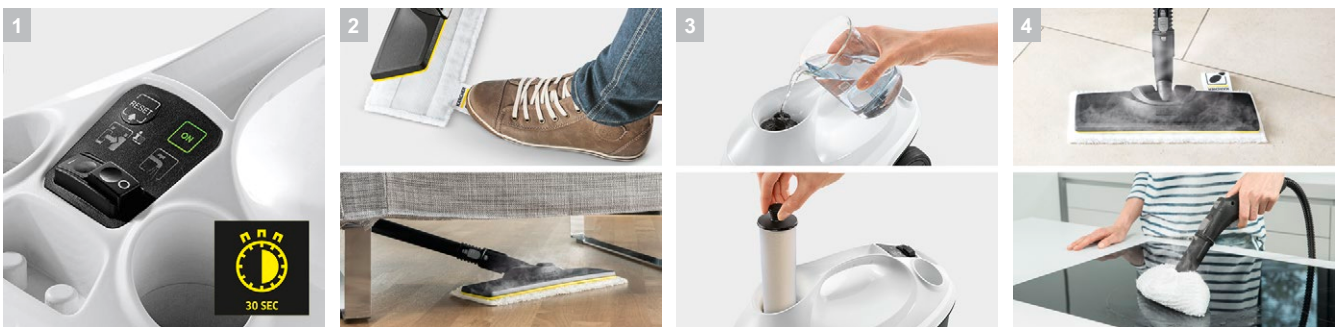

## SC 3 EasyFix Premium

Пароочиститель SC 3 EasyFix Premium обеспечивает работу без длительных перерывов на охлаждение аппарата и его заправку водой. Он подготавливается к работе практически мгновенно – разогрев занимает лишь около 30 с, а доливка воды может производиться в любое время. Благодаря этому можно быстро навести чистоту во всем доме. Оснащен накладкой для чистки ковров и расширенным набором принадлежностей.

### 2 Насадка для пола EasyFix с шарниром и удобным креплением салфетки с застежкой-липучкой

- Оптимальные результаты очистки на всех типах твердых поверхностей в доме.
- Система фиксации салфеток для пола на застежке-липучке позволяет легко их закреплять и заменять, не вступая в контакт с грязью.

## SC 3 EasyFix Premium

- Возможность доливки воды без перерыва в работе
- Всего 30 сек с момента включения - и аппарат уже готов к работе.
- С комплектом для уборки пола EasyFix, накладкой для чистки ковров, расширенным набором принадлежностей