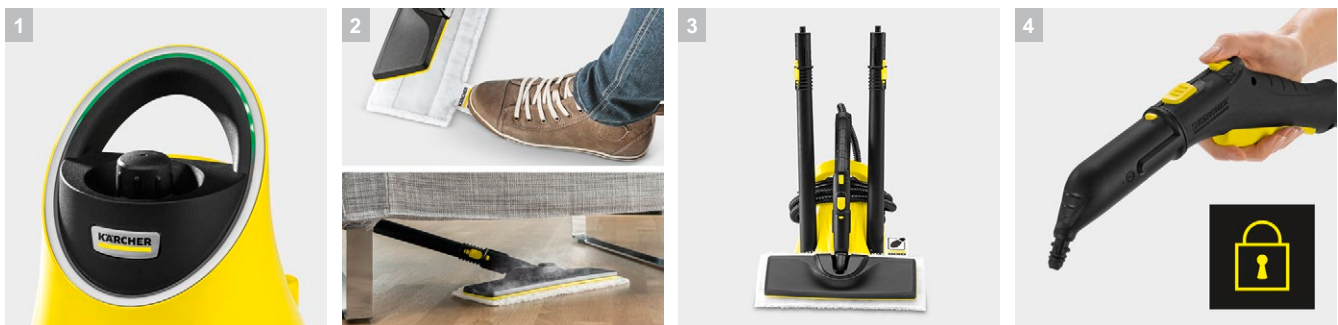

## SC 2 Deluxe EasyFix

Модель начального уровня для очистки паром без использования каких-либо чистящих средств. Светодиодный индикатор на ручке отображает текущий режим работы. Аппарат подходит для всех видов твердых поверхностей внутри дома.

### 1 Светодиодный дисплей на устройстве

- Во время нагрева светодиод красный. Зеленый цвет указывает на режим готовности к работе.

### 2 Насадка для пола EasyFix с шарниром и удобным креплением салфетки с застежкой-липучкой

- Оптимальные результаты очистки на всех типах твердых поверхностей в доме.
- Система фиксации салфеток для пола на застежке-липучке позволяет легко их закреплять и заменять, не вступая в контакт с грязью.