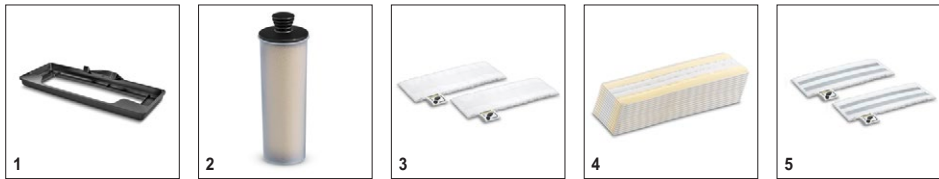

SC 3 Upright EasyFix 1.513-300.0

KÄRCHER

		Артикул	Количество				Цена	Описание	
Насадки									
Накладка для чистки ковров	1	2.863-269.0	1 шт.					Позволяет легко и удобно освежать ковровые напольные покрытия. Совместима с насадкой для пола EasyFix.	☒
Другое									
Фильтр от накипи для SC 3	2	2.863-018.0						Картридж с фильтром для удаления накипи автоматически и эффективно удаляет известь из заливаемой воды - обеспечивает длительный срок службы аппарата. Подходит для парочистителя SC 3.	☒
Комплекты текстильных салфеток									
Комплект микроволоконных салфеток к насадке для пола EasyFix	3	2.863-259.0	2 шт.					2 износостойкие и хорошо впитывающие влагу микроволоконные салфетки для пола к насадке для пола EasyFix, удобно закрепляемые застежкой-липучкой и снимаемые без контакта с грязью.	☐
Набор одноразовых салфеток для парочистителей SC	4	2.863-299.0	15 шт.					Набор 15 одноразовых салфеток к насадке для пола EasyFix для быстрого и гигиенической очистки твердых поверхностей. Желтые полоски застежки-липучки позволяют легко крепить ткань к насадке.	☐
Microfibre floor cloths abrasive 2-er Se	5	2.863-309.0	2 шт.						☐

☒ Включено в комплект поставки ☐ Доступные аксессуары