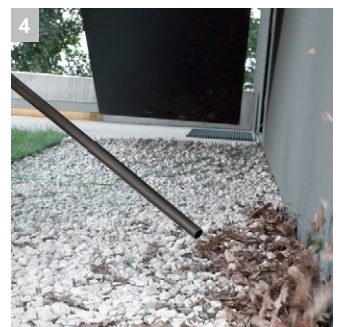

WD 3 Premium

Пылесос WD 3 Premium – идеальный аппарат начального класса. Высокая сила всасывания при потреблении всего 1000 Вт. Контейнер выполнен из металла. Идеальный помощник для использования в помещении и на открытом воздухе.

1 Специальный патронный фильтр

- Возможность сухой и влажной уборки без замены фильтра.

2 Новые усовершенствованные напольная насадка и всасывающий шланг

- Для идеальной очистки сухого или влажного, крупного или мелкого мусора.
- Максимальное удобство и универсальность в использовании.

3 Съёмная ручка

- Возможность присоединения насадок прямо к всасывающему шлангу.
- Простота уборки даже в труднодоступных местах.

4 Практичная функция выдува

- Практичная функция выдува помогает везде, где не получается пропылесосить
- Легкое удаление грязи, например, с гравийной дорожки