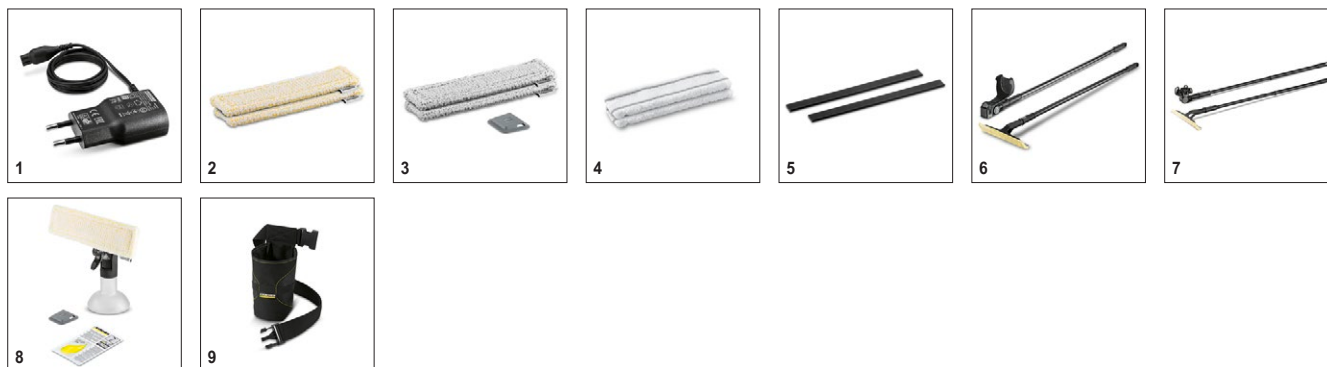

WV 1 1.633-001.0

KÄRCHER

	Артикул	Количество					Описание	
Источники питания								
	1	2.633-107.0	1 шт.					☒
Обтяжки								
Накладка внутри принадлежности	2	2.633-130.0	2 шт.					☐
Накладка снаружи принадлежности	3	2.633-131.0	2 шт.					☐
Микроволоконные обтяжки для оконного пылесоса (2 шт)	4	2.633-100.0	2 шт.				Для оптимального удаления грязи.	☐
Насадки для стеклоочистителя								
Стяжки WV 1 (250mm)	5	2.633-128.0	2 шт.					☐
Удлинительные трубки								
Удлинительный комплект для оконного пылесоса	6	2.633-111.0	1 шт.				Удлинительный комплект позволяет легко очищать окна большой высоты. Длина телескопической штанги регулируется в пределах 1,20 – 1,90 м. Комплект подходит ко всем оконным пылесосам Kärcher.	☐
WV Evolution Extension Set	7	2.633-144.0	1 шт.					☐
Пульверизатор								
Распылительная бутылка Катушка принадлеж	8	2.633-129.0	1 шт.					☐
Сумка								
Сумка с ремнем для оконного пылесоса WV	9	2.633-006.0	1 шт.				Практичная сумка с ремнем для укладки оконного пылесоса и пульверизатора.	☐

☒ Включено в комплект поставки ☐ Доступные аксессуары