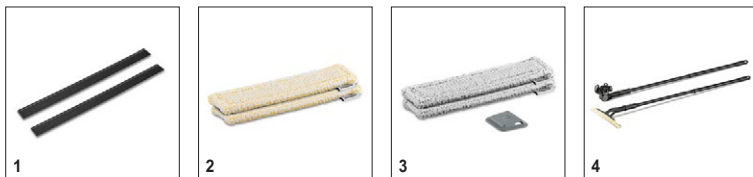

WV 10 1.633-550.0

KÄRCHER

	Артикул	Количество	Цена	Описание	
Насадки для стеклоочистителя					
Сменные стяжки для оконного пылесоса	1 2.633-005.0	2 шт.		Запасные стяжки (280 мм) для всасывающей насадки оконного пылесоса.	☒
Обтяжки					
Накладка внутри принадлежности	2 2.633-130.0	2 шт.			☒
Накладка снаружи принадлежности	3 2.633-131.0	2 шт.			☐
Удлинительные трубки					
WV Evolution Extension Set	4 2.633-144.0	1 шт.			☐

☒ Включено в комплект поставки
☐ Доступные аксессуары