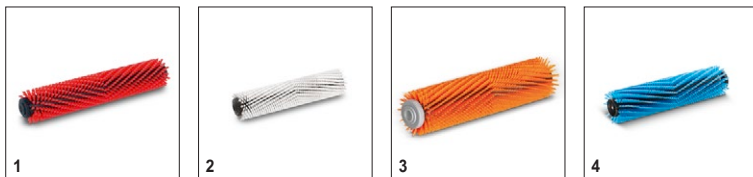

Комплектация

Вращающаяся щетка	■
Система 2 резервуаров	■
Питание от сети	■
Колеса для транспортировки	■
2 всасывающие балки, прямые	■
■ Входит в комплект поставки	

BR 30/4 C Ep Adv 1.783-213.0

KÄRCHER

		№ для заказа	Жесткости/ тип щетки	Длина	Цвет	Количе- ство	Цена	Описание	
Цилиндрические щетки для машин BR									
Цилиндрическая щетка	1	4.762-005.0	средний	300 мм	красный	1 шт.		Цилиндрическая щетка средней жесткости, красная. Длина 300 мм. С износостойким звездчатым поводком. Для выполнения всех обычных уборочных работ. Щетина из полипропилена, толщина 0,2 мм, длина 11,5 мм.	■
	2	4.762-452.0	мягкий	300 мм	белый	1 шт.		Цилиндрическая щетка, мягкая, белая. Длина 300 мм. С износостойким звездчатым поводком. Для очистки чувствительных напольных покрытий и полировки. Щетина из полиамида, толщина 0,15 мм, длина 11,5 мм.	□
	3	4.762-484.0	высокий/низкий	300 мм	оранжевый	1 шт.		Средней жесткости, для очистки структурированных напольных покрытий и глубоких швов.	□
	4	4.762-499.0	мягкий	300 мм	синий	1 шт.		Для чистки ковров.	□

■ Входит в комплект поставки □ Доступные аксессуары.

BR 30/4 C Ep Adv 1.783-213.0

KÄRCHER

		№ для заказа	Жесткость/ тип щетки	Длина	Диаметр	Цвет	Цена	Описание	
Микроволоконная насадка									
Цилиндрическая щетка из микро- волокна	1	4.762-453.0	микроволокно	300 мм	60 мм	свет- ло-зеле- ный		Уникальная щетка из микроволокна длиной 300 мм, сочетающая превосходные очищающие свойства микроволокна с преимуществами технологии цилиндрических щеток. Идеальное решение для чистки керамогранита.	■