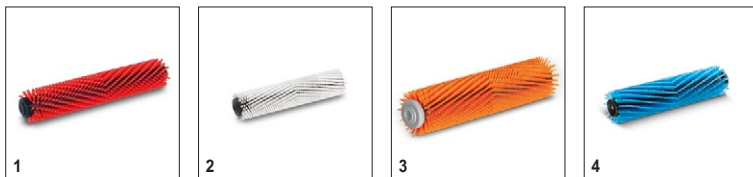

Комплектация

Вращающаяся щетка	■
Система 2 резервуаров	■
Питание от сети	■
Колеса для транспортировки	■
2 всасывающие балки, прямые	■
■ Входит в комплект поставки	

BR 30/4 C Ep + MF 1.783-223.0

KÄRCHER

		№ для заказа	Жесткость/ тип щетки	Длина	Диаметр	Цвет	Цена	Описание
Микроволоконная насадка								
Цилиндрическая щетка из микро- волокна	1	4.762-453.0	микроволокно	300 мм	60 мм	свет- ло-зеле- ный		Уникальная щетка из микроволокна длиной 300 мм, сочетающая превосходные очищающие свойства микроволокна с преимуществами технологии цилиндрических щеток. Идеальное решение для чистки керамогранита.

Входит в комплект поставки
 Доступные аксессуары.

BR 30/4 C Ep + MF 1.783-223.0

KÄRCHER

		№ для заказа	Жесткости/ тип щетки	Длина	Цвет	Количе- ство	Цена	Описание	
Цилиндрические щетки для машин BR									
Цилиндрическая щетка	1	4.762-005.0	средний	300 мм	красный	1 шт.		Цилиндрическая щетка средней жесткости, красная. Длина 300 мм. С износостойким звездчатым поводком. Для выполнения всех обычных уборочных работ. Щетина из полипропилена, толщина 0,2 мм, длина 11,5 мм.	■
	2	4.762-452.0	мягкий	300 мм	белый	1 шт.		Цилиндрическая щетка, мягкая, белая. Длина 300 мм. С износостойким звездчатым поводком. Для очистки чувствительных напольных покрытий и полировки. Щетина из полиамида, толщина 0,15 мм, длина 11,5 мм.	□
	3	4.762-484.0	высокий/низкий	300 мм	оранжевый	1 шт.		Средней жесткости, для очистки структурированных напольных покрытий и глубоких швов.	□
	4	4.762-499.0	мягкий	300 мм	синий	1 шт.		Для чистки ковров.	□

■ Входит в комплект поставки □ Доступные аксессуары.

BR 30/4 C Ep + MF 1.783-223.0

KÄRCHER

1

2

		№ для заказа	Длина	Цвет	Количество	Цена	Описание	
Всасывающая балка в сборе								
Всасывающая балка, прямая	1	4.777-008.0	300 мм	синий	1 шт.		Прямая, маслостойкая.	<input checked="" type="checkbox"/>
Прямая всасывающая балка	2	4.777-324.0	300 мм	серый	1 шт.		Для устранения масляно-жировых загрязнений (например, на кухнях или в мастерских).	<input type="checkbox"/>