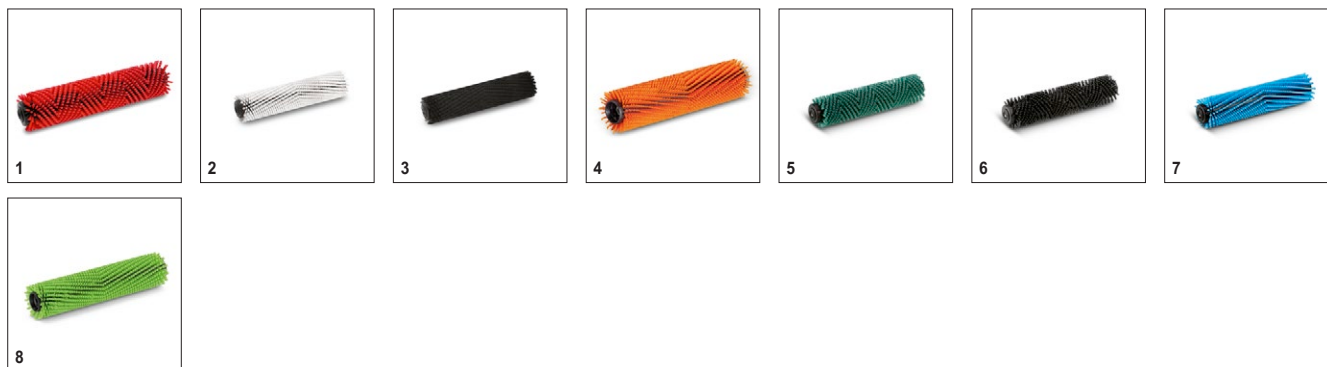

BR 40/10 C Adv 1.783-311.0

KÄRCHER

		№ для заказа	Жесткость/ тип щетки	Длина	Цвет	Количе- ство	Цена	Описание	
Цилиндрические щетки для машин BR									
Цилиндрическая щетка	1	4.762-003.0	средний	400 мм	красный	1 шт.		Цилиндрическая щетка, средней жесткости, красного цвета. Длина: 400 мм. Для выполнения любых обычных задач уборки. Подходит также для чувствительных напольных покрытий. С щетиной из полипропилена, толщиной 0,4 мм, длиной 20 мм.	☒
	2	4.762-250.0	очень мягкий	400 мм	белый	1 шт.		Цилиндрическая щетка, очень мягкая, белая. Длина 400 мм. С износостойким звездчатым поводком. Для очистки чувствительных напольных покрытий и полировки. Щетина из полиамида, толщина 0,3 мм, длина 20 мм.	☐
	3	4.762-274.0	мягкий	400 мм	натуральный	1 шт.		Очень мягкая, из конского волоса, идеально подходит для химической чистки и полировки.	☐
	4	4.762-251.0	высокий/низкий	400 мм	оранжевый	1 шт.		Цилиндрическая щетка, с переменной высотой профиля, средней жесткости, оранжевого цвета. Длина: 400 мм. С износостойкой звездообразной муфтой. Для чистки структурированных напольных покрытий и глубоких швов. Щетина: из полиамида, толщиной 0,6 мм, длиной 15 - 20 мм.	☐
	5	4.762-252.0	жесткий	400 мм	зеленый	1 шт.		Цилиндрическая щетка, жесткая, зеленая. Длина 400 мм. С износостойким звездчатым поводком. Для общей чистки и уборки сильно загрязненных полов. Щетина из полиамида с карбидом кремния, толщина 0,6 мм, длина 20 мм.	☐
	6	4.762-481.0	очень жесткий	400 мм	черный	1 шт.		Очень жесткая, для общей чистки и удаления очень сильных загрязнений, только для нечувствительных напольных покрытий.	☐
	7	4.762-254.0	мягкий	400 мм	синий	1 шт.		Щетка для чистки ковров, мягкая, синяя. Длина 400 мм. С износостойким звездчатым поводком. Для очистки текстильных напольных покрытий. Щетина из полипропилена, толщина 0,25 мм, длина 20 мм.	☐
	8	4.762-000.0	средне жесткий	400 мм	зеленый	1 шт.		Щетка для чистки велюровых напольных покрытий (с ворсом длиной до 3 мм).	☐

☒ Входит в комплект поставки ☐ Доступные аксессуары.