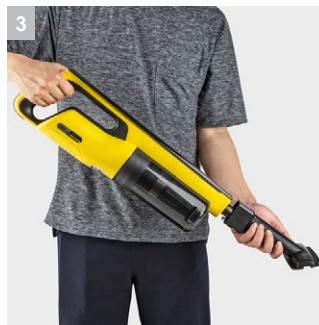

## VC 4s Cordless Plus \*EU

Удобный благодаря отсутствию кабеля, универсальный и способный работать до 1 ч от одного заряда: наш пылесос «2 в 1» VC 4s Cordless Plus впечатляет превосходными результатами уборки во всем доме.

### 1 Удобство выполнения работ

- Узкий корпус и оптимальное распределение массы для уборки без переутомления.
- Эргономичная конструкция выключателя и двойной рукоятки для удобной работы с пылесосом в обоих вариантах (ручным или вертикальным).