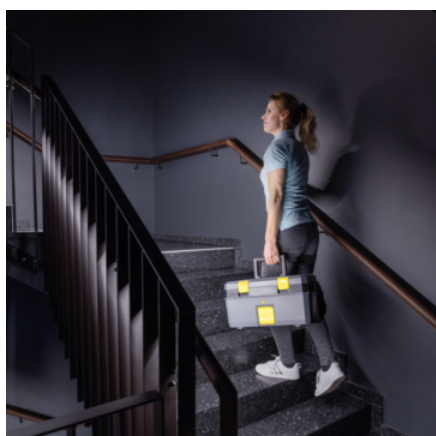

SG 4/2 CLASSIC

Очень компактный и удобный в обращении: парочиститель Kärcher SG 4/2 Classic с уникальным дизайном All-in-one-Box и функцией VaroHydro, предназначенный для уборки и дезинфицирующей обработки без применения химических средств.

Компактный дизайн All-in-one-Box

- Долговечный, прочный и экономичный аппарат
- Удобное и компактное хранение принадлежностей внутри корпуса аппарата.
- Возможность переноски одной рукой благодаря малому весу (7,5 кг).