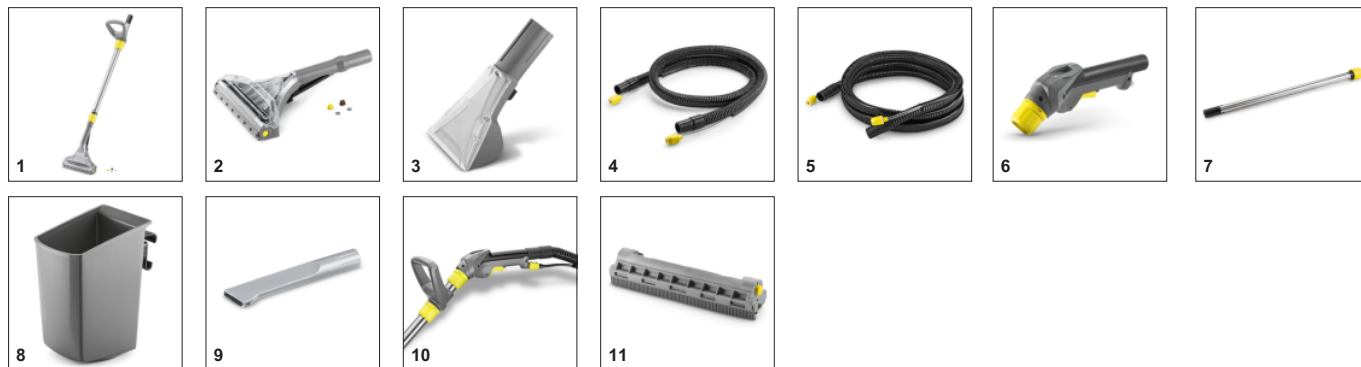

ПРИНАДЛЕЖНОСТИ PUZZI 10/1

1.100-130.0

		№ для заказа	Описание	
Для моющих пылесосов				
Насадка для пола				
Комплект для чистки ковровых напольных покрытий, с насадкой для пола 240 мм, для Puzzi	1	4.130-007.0	Удобный комплект для чистки ковровых напольных покрытий при помощи моющих пылесосов Kärcher серии Puzzi. Состоит из насадки для пола (240 мм), удлинительной трубки с подводкой воды и дугообразной рукоятки.	☒
Насадка для пола с шарниром, 240 мм, для Puzzi	2	4.130-008.0	Насадка для пола с шарнирной всасывающей балкой и прозрачным смотровым окном предназначена для оптимальной очистки ковровых напольных покрытий моющими пылесосами Kärcher серии Puzzi. Ширина 240 мм.	☐
Ручная насадка				
Насадка для мягкой мебели для присоединения к рукоятке аппарата Puzzi	3	4.130-001.0	Компактная насадка, 110 мм. Насадка для чистки мягкой мебели с помощью моющих пылесосов Puzzi 8/1 C, Puzzi 10/1, Puzzi 10/2 Adv, Puzzi 30/4.	☒
Всасывающий шланг с подводкой воды				
Всасывающий шланг с подводкой воды, 2,5 м, для Puzzi	4	6.394-826.0	Всасывающий шланг длиной 2,5 м с подводкой воды. Подходит к моющим пылесосам Kärcher серии Puzzi.	☒
Всасывающий шланг с подводкой воды, 4,0 м, для Puzzi	5	6.394-375.0	Всасывающий шланг с подводкой воды. Диаметр шланга 32 мм, длина 4 м. Подходит к моющим пылесосам Kärcher серии Puzzi.	☐
Прочее				
Рукоятка для насадки Puzzi	6	4.130-000.0	Рукоятка комбинируется с насадками для пола и мягкой мебели, а также со щелевой насадкой моющих пылесосов Kärcher серии Puzzi.	☒
Удлинительная трубка с подводкой воды, для Puzzi, длина 0,775 м	7	4.025-004.0	Удлинительная трубка длиной 775 мм с подводкой воды для моющих пылесосов Kärcher серии Puzzi. Оптимально подходит для удлинения трубки, входящей в комплект поставки аппарата.	☐
Бак для чистящего средства, в комплекте	8	4.070-006.0	Комплект, включающий для чистящего средства и адаптер. Для фиксации на крепежной шине.	☐
Щелевая насадка	9	4.130-010.0	Щелевая насадка для моющих пылесосов, DN 32.	☐
Дугообразная рукоятка для удлинительной трубки с подводкой воды, для Puzzi	10	4.321-001.0	Идеальное решение для комфортной очистки ковровых напольных покрытий при помощи моющих пылесосов Kärcher серии Puzzi: дугообразная рукоятка, закрепляемая на удлинительной трубке с подводкой воды.	☐
Адаптеры для чистки плоских поверхностей				
Адаптер для твердых покрытий, 240 мм	11	4.762-014.0	Адаптер для твердых покрытий к насадке для пола шириной 240 мм.	☐

☒ Входит в комплект поставки ☐ Доступные аксессуары.