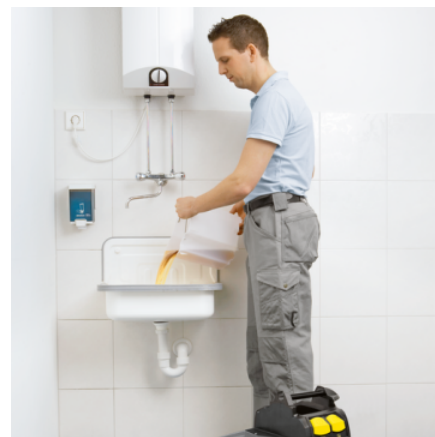

PUZZI 8/1 C

Puzzi 8/1 C – высокопроизводительный моющий пылесос начального уровня, специально предназначенный для чистки и удаления пятен на ковровых покрытиях и мягкой мебели. Так как по окончании чистки остается совсем немного влаги, снова начать пользоваться вещами можно достаточно быстро. С всасывающим шлангом с подводкой воды и ручной насадкой эргономичной формы в серийной комплектации.

Комплектация

Сетевой кабель	м	7,5
Насадка для мягкой мебели		■
Всасывающий шланг с подводкой воды	м	2,5
Держатель для насадки для мягкой мебели / щелевой насадки		■
Ручка со смотровым окошком		■
Съемный бак "2 в 1" для чистой / грязной воды		■

■ Входит в комплект поставки

Малый вес

- Очень малый вес – лишь 9,8 кг, на 35 % легче других сопоставимых аппаратов.
- Малый вес облегчает перемещение по лестницам и преодоление препятствий.
- Ручка позволяет переносить аппарат одной рукой.

Компактность конструкции

- Пылесос идеален для чистки обивки мягкой мебели и салонов автотранспорта.
- Компактная конструкция.
- Долговечный, прочный и экономичный аппарат

Съемный бак «2 в 1» тщательно продуманной конструкции