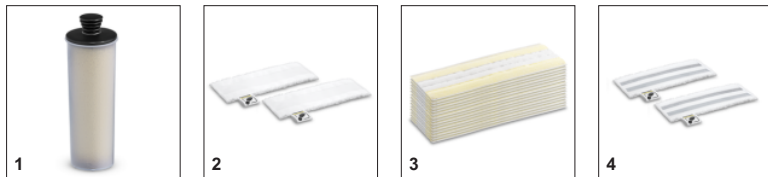

ПРИНАДЛЕЖНОСТИ SC 2 UPRIGHT EASYFIX 1.513-345.0

	№ для заказа	Описание	
ПАРООЧИСТИТЕЛЬ / ПАРОПЫЛЕСОС / ГЛАДИЛЬНАЯ СИСТЕМА			
Другое			
Картридж для защиты от накипи	1 2.863-018.0	Картридж для защиты от накипи эффективно удалит соли кальция из заполняемой воды. Устанавливается непосредственно в пареоочиститель. Продлит срок службы вашего устройства. Просто установите его в пареоочиститель SC 3 EasyFix.	☒
Комплекты текстильных салфеток			
Комплект микроволоконных салфеток к насадке для пола EasyFix	2 2.863-259.0	2 износостойкие и хорошо впитывающие влагу микроволоконные салфетки	☐
Одноразовые салфетки SC EasyFix	3 2.863-299.0	1 5 салфеток однократного применения к насадке для пола EasyFix, обеспечивающие быструю и гигиеничную очистку твердых напольных покрытий. Легко фиксируются на насадке при помощи крепления-липучки.	☐
Комплект абразивных салфеток к насадке для пола EasyFix	4 2.863-309.0	Абразивные салфетки для пола EasyFix удаляют даже стойкие пятна с каменных полов, нечувствительных к механическим воздействиям. Застежка-липучка позволяет легко прикреплять салфетку к насадке и снимать ее без контакта с грязью.	☐

☒ Входит в комплект поставки
☐ Доступные аксессуары.
☐ Чистящее средство.