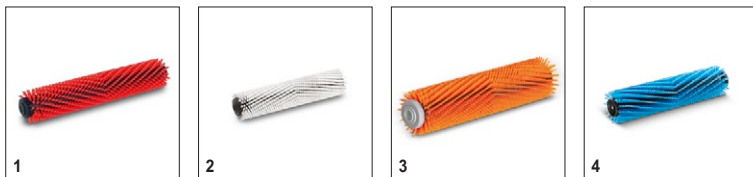

BR 30/4 C Ep + MF 1.783-223.0

KÄRCHER

		№ для заказа	Степень жесткости	Длина	Цвет	Количество	Цена	Описание	
Цилиндрические щетки для машин BR									
Цилиндрическая щетка	1	4.762-005.0	средний	300 мм	красный	1 шт.		Цилиндрическая щетка средней жесткости, красная. Длина 300 мм. С износостойким звездчатым поводком. Для выполнения всех обычных уборочных работ. Щетина из полипропилена, толщина 0,2 мм, длина 11,5 мм.	■
	2	4.762-452.0	мягкий	300 мм	белый	1 шт.		Цилиндрическая щетка, мягкая, белая. Длина 300 мм. С износостойким звездчатым поводком. Для очистки чувствительных напольных покрытий и полировки. Щетина из полиамида, толщина 0,15 мм, длина 11,5 мм.	□
	3	4.762-484.0		300 мм	оранжевый	1 шт.		Средней жесткости, для очистки структурированных напольных покрытий и глубоких швов.	□
	4	4.762-499.0	мягкий	300 мм	синий	1 шт.		Для чистки ковров.	□

■ Входит в комплект поставки □ Доступные аксессуары.