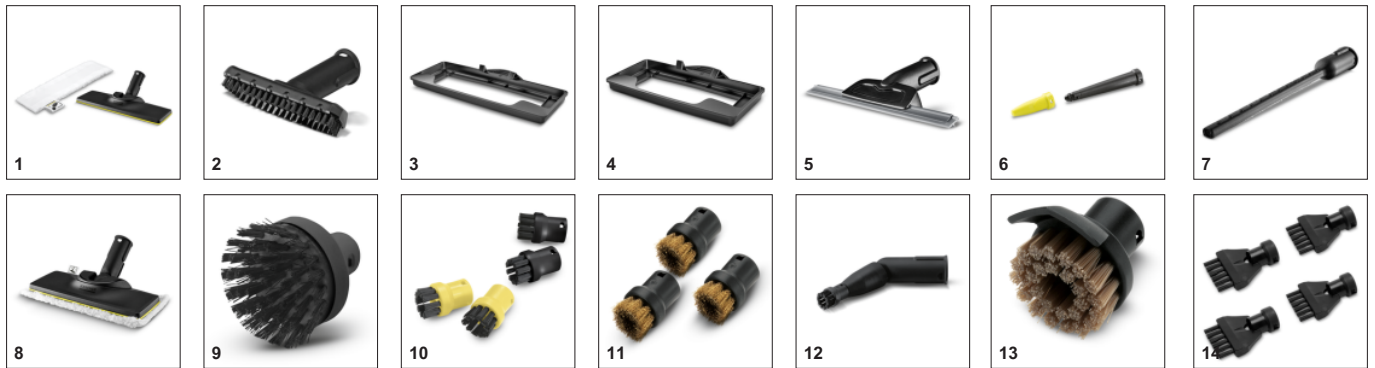

ПРИНАДЛЕЖНОСТИ SC 2 EASYFIX PREMIUM

1.512-090.0

	№ для заказа	Описание	
ПАРООЧИСТИТЕЛЬ / ПАРОПЫЛЕСОС / ГЛАДИЛЬНАЯ СИСТЕМА			
Насадки			
Насадка для пола EasyFix в комплекте	1	2.863-267.0	Насадка для пола EasyFix в комплекте с салфеткой. ☒
Ручная насадка	2	2.884-280.0	Для очистки душевых кабин, настенной плитки и т.д. Может применяться с обтяжкой или без нее. ☒
Накладка для чистки ковров	3	2.863-269.0	Позволяет легко и удобно освежать ковровые напольные покрытия. ☐
Накладка для чистки ковров Mini	4	2.863-298.0	Для освежения труднодоступных участков ковровых покрытий паром: накладка для чистки ковров Mini легко устанавливается на насадке для пола EasyFix Mini без контакта с грязью. ☐
Насадка для мытья окон	5	2.863-025.0	Специальный аксессуар для мойки окон, стекол или зеркал с использованием пароочистителя ☐
Комплект с мощным соплом	6	2.863-263.0	Комплект с удлинителем и мощным соплом. ☐
Насадка для ухода за текстилем	7	2.863-233.0	Насадка для освежения одежды и других текстильных изделий, а также для устранения запахов. С приспособлением для удаления ворсинок. ☐
Насадка для пола EasyFix Mini в комплекте	8	2.863-280.0	С удобным креплением липучкой и подходящей микроволоконной салфеткой для пола: предназначенная для уборки пароочистителем насадка для пола EasyFix Mini в комплекте позволяет заменять салфетку без контакта с грязью. Она прекрасно подходит для наведения чистоты в помещениях малой площади и очистки труднодоступных участков пола. ☐
Наборы щеток			
Круглая щетка большая	9	2.863-022.0	Большая круглая щетка для уборки большей площади за меньшее время ☒
Комплект круглых щеток	10	2.863-264.0	Две черные и 2 желтые круглые щетки для разных мест применения. ☐
Комплект круглых щеток с латунной щетиной	11	2.863-061.0	Комплект круглых щеток с латунной щетиной для легкого удаления стойких загрязнений и отложений с нечувствительных поверхностей. ☐
Паровая турбощетка	12	2.863-159.0	Решение, позволяющее отказаться от утомительного протирания поверхностей: паровая турбощетка, облегчающая и вдвое ускоряющая выполнение уборочных работ (в частности, очистку швов и стыков). ☐
Круглая щетка со скребком	13	2.863-140.0	С двухрядной жаростойкой щетиной и скребком для устранения стойкой грязи (например, жировых отложений с плит). Не подходит для обработки чувствительных поверхностей (деревянных, пластиковых и т. п.). ☐
Комплект щеток для очистки швов	14	2.863-324.0	Для легкого и эффективного удаления загрязнений из швов и стыков без применения чистящих средств: практичный комплект из 4 щеток с щетиной черного цвета прекрасно подходит для очистки швов между керамическими плитками. ☐

☒ Входит в комплект поставки
☐ Доступные аксессуары.
☐ Чистящее средство.