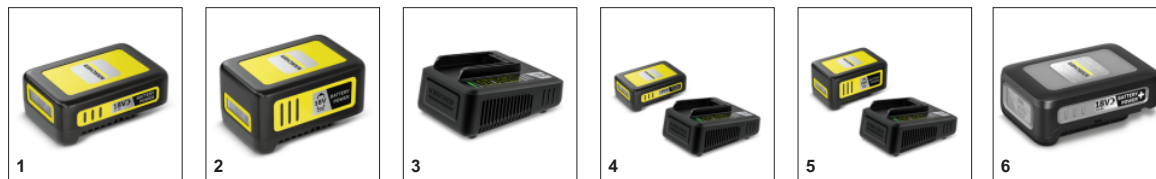

Насадка для удаления срезанных листьев

- Обрезки ветвей собираются не внутри кроны кустарника, а рядом с ним.

ПРИНАДЛЕЖНОСТИ PHG 18-45 BATTERY

1.444-210.0

| | | № для заказа | Описание | |
|--------------------------------------------------------------|---|--------------|----------------------------------------------------------------------------------------------------------------------------------------------------------------------------------------------------------------------------------------------|--------------------------|
| АККУМУЛЯТОРЫ | | | | |
| Аккумулятор Battery Power 18 / 25 | 1 | 2.445-034.0 | Сменный аккумулятор Kärcher Battery Power 18 В/2,5 Ач с ЖК-дисплеем для отображения состояния заряда на основе инновационной технологии Real Time. Подходит ко всем аппаратам Kärcher на аккумуляторной платформе 18 В. | <input type="checkbox"/> |
| Аккумулятор Battery Power 18 / 50 | 2 | 2.445-035.0 | Сменный аккумулятор Kärcher Battery Power 18 В/5,0 Ач с ЖК-дисплеем для отображения состояния заряда на основе инновационной технологии Real Time. Подходит ко всем аппаратам Kärcher на аккумуляторной платформе 18 В. | <input type="checkbox"/> |
| ЗАРЯДНЫЕ УСТРОЙСТВА | | | | |
| Быстрое зарядное устройство 18 В | 3 | 2.445-032.0 | Быстрозарядное устройство лишь за 44 минуты заряжает сменный аккумулятор Kärcher Battery Power 18 В / 2,5Ач до уровня 80 %. Оно совместимо со всеми 18-вольтными аккумуляторами Kärcher. | <input type="checkbox"/> |
| СТАРТОВЫЙ КОМПЛЕКТ: АККУМУЛЯТОР И ЗАРЯДНОЕ УСТРОЙСТВО | | | | |
| Стартер Комплект Battery Power 18/25 | 4 | 2.445-062.0 | Стартовый комплект Battery Power 18/25, включающий сменный аккумулятор Battery Power 18 В / 2,5 Ач с инновационной технологией Real Time и быстрозарядное устройство 18 В. Для любых аппаратов на аккумуляторной платформе Kärcher 18 В. | <input type="checkbox"/> |
| Стартер Комплект Battery Power 18/50 | 5 | 2.445-063.0 | Включает сменный аккумулятор Battery Power 18 В / 5,0 Ач и быстрозарядное устройство 18 В: стартовый комплект Battery Power 18/50 для любых аппаратов Kärcher на аккумуляторной платформе 18 В. | <input type="checkbox"/> |
| АККУМУЛЯТОРЫ | | | | |
| Battery Power+ 18/30 | 6 | 2.445-042.0 | С технологией Real Time и ЖК-дисплеем: мощный 18-вольтный литий-ионный аккумулятор Battery Power+ емкостью 3,0 Ач, обеспечивающий продолжительную работу от одного заряда. С системой контроля напряжения и защитой от водяных струй (IPX5). | <input type="checkbox"/> |