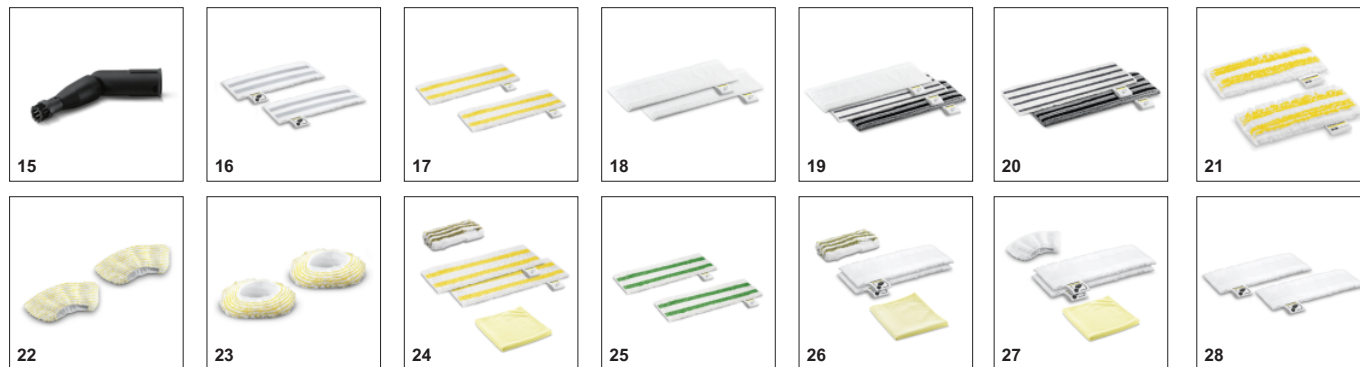

АКСЕССУАРЫ SC 2 EASYFIX PLUS

1.512-614.0

	Артикул	Описание		
ПАРООЧИСТИТЕЛЬ / ПАРОПЫЛЕСОС / ГЛАДИЛЬНАЯ СИСТЕМА				
Наборы щеток				
Паровая турбощетка	15	2.863-159.0	Решение, позволяющее отказаться от утомительного протирания поверхностей: паровая турбощетка, облегчающая и вдвое ускоряющая выполнение уборочных работ (в частности, очистку швов и стыков).	☐
Комплекты текстильных салфеток				
Комплект абразивных салфеток к насадке для пола EasyFix	16	2.863-309.0	Абразивные салфетки для пола EasyFix удаляют даже стойкие пятна с каменных полов, нечувствительных к механическим воздействиям. Застежка-липучка позволяет легко прикреплять салфетку к насадке и снимать ее без контакта с грязью.	☐
Комплект универсальных салфеток для пола EasyFix, 2 шт.	17	2.863-339.0	Универсальные салфетки для пола, изготовленные из высококачественного тончайшего волокна, прекрасно подходят для удаления стойких загрязнений при помощи пареоочистителя.	☐
Комплект деликатных салфеток для пола EasyFix, 2 шт.	18	2.863-340.0	Комплект деликатных салфеток для пола EasyFix содержит 2 высококачественные мягкие салфетки, предназначенные для бережной очистки чувствительных влагостойких напольных покрытий.	☐
Универсальный комплект салфеток для пола EasyFix, 3 шт.	19	2.863-341.0	Универсальный комплект салфеток для пола EasyFix – отличное решение для очистки любых влагостойких напольных покрытий: от чувствительных деревянных до керамической плитки.	☐
Комплект салфеток для пола Power EasyFix, 2 шт.	20	2.863-342.0	Комплект салфеток для пола Power EasyFix предназначены для тщательной и гигиеничной очистки твердых напольных покрытий, нечувствительных к механическим воздействиям.	☐
Салфетки для гибкой ручной насадки	21	2.863-343.0	Салфетки для гибкой ручной насадки изготовлены из высококачественного микроволокна – для эффективного отделения и сбора грязи. Удобная замена салфеток без контакта с грязью благодаря системе крепления застежкой-липучкой.	☐
Комплект обтяжек для ручной насадки, 2 шт.	22	2.863-344.0	Комплект из 2 обтяжек для ручной насадки. Обтяжки, изготовленные из высококачественного микроволокна, эффективно отделяют и поглощают загрязнения.	☐
Обтяжки для большой круглой щетки, 2 шт.	23	2.863-345.0	2 обтяжки для большой круглой щетки, изготовленные из высококачественного микроволокна, улучшают отделение загрязнений и гарантируют превосходный результат уборки.	☐
Стартовый комплект салфеток	24	2.863-346.0	Высококачественный стартовый комплект салфеток для чистки паром включает 2 универсальные салфетки для пола, абразивную обтяжку для ручной насадки и салфетку для полировки.	☐
Комплект универсальных салфеток для пола RelFibe EasyFix	25	2.863-379.0	Салфетки для пола RelFibe, изготовленные из 100 % переработанного полиэстера по технологии CiCLO®, идеально подходят для удаления стойких загрязнений при помощи пареоочистителя.	☐
Комплект микроволоконных салфеток для ванной	26	2.863-266.0	Набор микроволоконных салфеток для оптимальной уборки в ванной: 2 салфетки для пола к насадке для пола EasyFix, 1 абразивная обтяжка для ручной насадки и 1 салфетка для полировки.	☐
Комплект микроволоконных салфеток для кухни	27	2.863-265.0	Набор микроволоконных салфеток для оптимальной уборки на кухне: 2 салфетки для пола к насадке для пола EasyFix, 1 обтяжка для ручной насадки и 1 салфетка для чистки нержавеющей стали.	☐
Комплект микроволоконных салфеток к насадке для пола EasyFix	28	2.863-259.0	2 износостойкие и хорошо впитывающие влагу микроволоконные салфетки для пола к насадке для пола EasyFix, удобно закрепляемые застежкой-липучкой и снимаемые без контакта с грязью.	☐