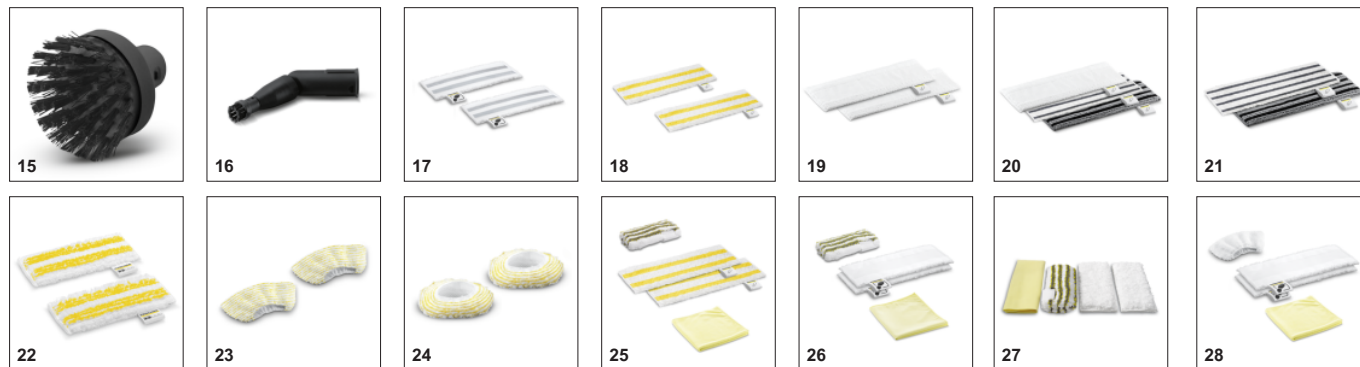

АКСЕССУАРЫ SC 4 DELUXE

1.513-460.0

	Артикул	Описание	
ПАРООЧИСТИТЕЛЬ / ПАРОПЫЛЕСОС / ГЛАДИЛЬНАЯ СИСТЕМА			
Наборы щеток			
Круглая щетка большая	15	2.863-022.0	Большая круглая щетка для уборки большей площади за меньшее время
Паровая турбощетка	16	2.863-159.0	Решение, позволяющее отказаться от утомительного протирания поверхностей: паровая турбощетка, облегчающая и вдвое ускоряющая выполнение уборочных работ (в частности, очистку швов и стыков).
Комплекты текстильных салфеток			
Комплект абразивных салфеток к насадке для пола EasyFix	17	2.863-309.0	Абразивные салфетки для пола EasyFix удаляют даже стойкие пятна с каменных полов, нечувствительных к механическим воздействиям. Застежка-липучка позволяет легко прикреплять салфетку к насадке и снимать ее без контакта с грязью.
Комплект универсальных салфеток для пола EasyFix, 2 шт.	18	2.863-339.0	Универсальные салфетки для пола, изготовленные из высококачественного тончайшего волокна, прекрасно подходят для удаления стойких загрязнений при помощи пароочистителя.
Комплект деликатных салфеток для пола EasyFix, 2 шт.	19	2.863-340.0	Комплект деликатных салфеток для пола EasyFix содержит 2 высококачественные мягкие салфетки, предназначенные для бережной очистки чувствительных влагостойких напольных покрытий.
Универсальный комплект салфеток для пола EasyFix, 3 шт.	20	2.863-341.0	Универсальный комплект салфеток для пола EasyFix – отличное решение для очистки любых влагостойких напольных покрытий: от чувствительных деревянных до керамической плитки.
Комплект салфеток для пола Power EasyFix, 2 шт.	21	2.863-342.0	Комплект салфеток для пола Power EasyFix предназначены для тщательной и гигиеничной очистки твердых напольных покрытий, нечувствительных к механическим воздействиям.
Cloth set for flexible hand nozzle	22	2.863-343.0	
Комплект обтяжек для ручной насадки, 2 шт.	23	2.863-344.0	Комплект из 2 обтяжек для ручной насадки. Обтяжки, изготовленные из высококачественного микроволокна, эффективно отделяют и поглощают загрязнения.
Обтяжки для большой круглой щетки, 2 шт.	24	2.863-345.0	2 обтяжки для большой круглой щетки, изготовленные из высококачественного микроволокна, улучшают отделение загрязнений и гарантируют превосходный результат уборки.
Стартовый комплект салфеток	25	2.863-346.0	Высококачественный стартовый комплект салфеток для чистки паром включает 2 универсальные салфетки для пола, абразивную обтяжку для ручной насадки и салфетку для полировки.
Комплект микроволоконных салфеток для ванной	26	2.863-266.0	Набор микроволоконных салфеток для оптимальной уборки в ванной: 2 салфетки для пола к насадке для пола EasyFix, 1 абразивная обтяжка для ручной насадки и 1 салфетка для полировки.
Набор салфеток для ванной, 4 шт.	27	2.863-171.0	2 мягкие половые тряпки из плюша, 1 абразивная салфетка для удаления стойкого известково-мыльного налета и 1 полировальная салфетка, не оставляющая полос и ворсинок.
Комплект микроволоконных салфеток для кухни	28	2.863-265.0	Набор микроволоконных салфеток для оптимальной уборки на кухне: 2 салфетки для пола к насадке для пола EasyFix, 1 обтяжка для ручной насадки и 1 салфетка для чистки нержавеющей стали.