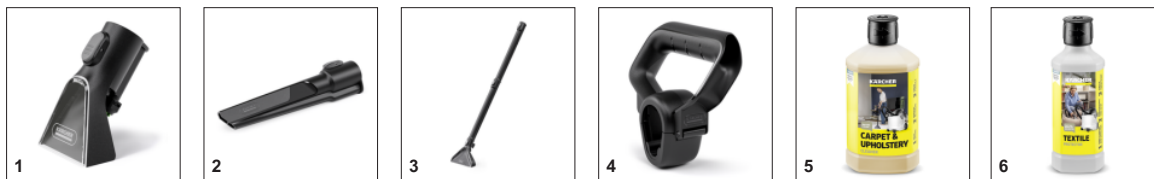

АКСЕССУАРЫ SE 3 COMPACT FLOOR

1.081-533.0

	Артикул	Описание	
ПЫЛЕСОСЫ			
Насадки			
Моющая насадка для мягкой мебели, для SE	1 2.863-359.0	Моющая насадка для мягкой мебели – оптимальная принадлежность для чистки моющим пылесосом обивки мягкой мебели или автомобильных сидений, а также удаления пятен с ковров.	■
Насадка для щелей SE	2 2.863-360.0		■
Форсунка Spray Extraction 2 in 1 XXL	3 2.863-376.0		■
Other			
Ручка SE	4 2.863-358.0		□
ОЧИСТКА КОВРОВЫХ ПОКРЫТИЙ ПОЛОВ И МЯГКОЙ МЕБЕЛИ			
Средство для влажной очистки ковров RM 519	5 6.295-771.0	Жидкое моющее средство с формулой для быстрого высыхания. Подходит для ковров, ковровина, обивки мебели, автомобильных сидений и т.д.	○
УХОД ЗА КОВРАМИ И МЯГКОЙ МЕБЕЛЬЮ			
Защитное средство для текстильных покрытий RM 762	6 6.295-769.0		○

■ Включено в комплект поставки □ Доступные аксессуары ○ Чистящие средства.