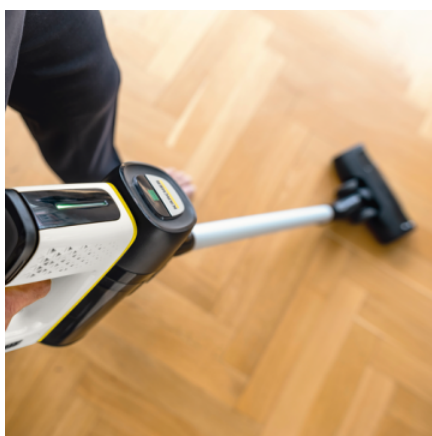

Оптимально сочетающиеся технические решения

- Мощный аккумулятор напряжением 25,2 В оптимально сочетается с активной насадкой для пола.
- Оптимизированное время работы – 60 минут в нормальном режиме.
- Двигатель мощностью 350 Вт, активная насадка для пола, функция Caps Lock и 3-ступенчатая безмешковая система фильтрации.