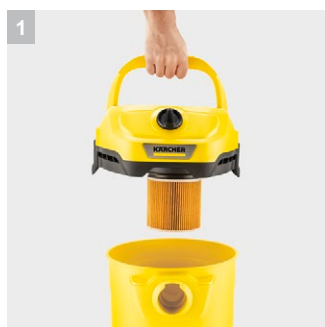

WD 2 V-15/4/18/C

Благодаря пластиковому контейнеру объемом 15 л, функции воздуходувки, цельному патронному фильтру, 4-метровому кабелю и 1,8-метровому всасывающему шлангу WD 2 Plus V-15/4/18/C гарантирует сверхмощную производительность.

1 Неразборный патронный фильтр

- Для чередования операций влажной и сухой уборки без замены фильтра.
- Простые установка и отсоединение фильтра путем поворота, без использования дополнительного фиксирующего элемента.

4 Фильтр-мешок из нетканого материала

- 3-слойный нетканый материал, исключительно прочный на разрыв.
- Для продолжительной работы со стабильной силой всасывания и эффективной фильтрацией пыли.

Технические характеристики и комплектация

KÄRCHER

WD 2 V-15/4/18/C

- Компактная конструкция с практичными держателями для принадлежностей
- Фильтр-мешок из нетканого материала
- Практичная функция выдува

Технические характеристики

| | | |
|--------------------------------|---|---------------------|
| Артикул | 1.628-011.0 | |
| Штрих-код (EAN) | 4054278874579 | |
| Параметры электросети | В / Гц | 220 – 240 / 50 – 60 |
| Потребляемая мощность | Вт | 1000 |
| Емкость контейнера | л | 15 |
| Материал контейнера | пластик | |
| Цвет | Моторная часть желтый / Отбойник аппарата желтый / Контейнер желтый | |
| Номин. диаметр принадлежностей | мм | 35 |
| Длина кабеля | м | 4 |
| Масса | кг | 4,39 |
| Размеры (Д × Ш × В) | мм | 349 × 328 × 430 |