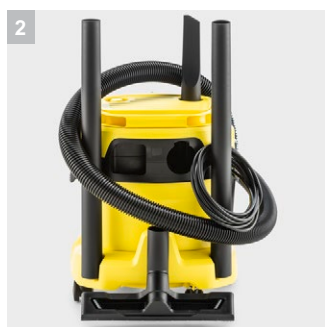

WD 2 V-15/4/18/C

Благодаря пластиковому контейнеру объемом 15 л, функции воздуходувки, цельному патронному фильтру, 4-метровому кабелю и 1,8-метровому всасывающему шлангу WD 2 Plus V-15/4/18/C гарантирует сверхмощную производительность.

1 Неразборный патронный фильтр

- Для чередования операций влажной и сухой уборки без замены фильтра.
- Простые установка и отсоединение фильтра путем поворота, без использования дополнительного фиксирующего элемента.

4 Фильтр-мешок из нетканого материала

- 3-слойный нетканый материал, исключительно прочный на разрыв.
- Для продолжительной работы со стабильной силой всасывания и эффективной фильтрацией пыли.

Технические характеристики и комплектация

KÄRCHER

WD 2 V-15/4/18/C

- Компактная конструкция с практичными держателями для принадлежностей
- Фильтр-мешок из нетканого материала
- Практичная функция выдува

Технические характеристики

| | | |
|--------------------------------|---|---------------------|
| Артикул | 1.628-011.0 | |
| Штрих-код (EAN) | 4054278874579 | |
| Параметры электросети | В / Гц | 220 – 240 / 50 – 60 |
| Потребляемая мощность | Вт | 1000 |
| Емкость контейнера | л | 15 |
| Материал контейнера | пластик | |
| Цвет | Моторная часть желтый / Отбойник аппарата желтый / Контейнер желтый | |
| Номин. диаметр принадлежностей | мм | 35 |
| Длина кабеля | м | 4 |
| Масса | кг | 4,39 |
| Размеры (Д × Ш × В) | мм | 349 × 328 × 430 |