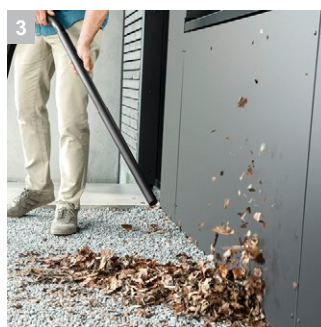

WD 2 V-15/4/18/C

Благодаря пластиковому контейнеру объемом 15 л, функции воздуходувки, цельному патронному фильтру, 4-метровому кабелю и 1,8-метровому всасывающему шлангу WD 2 Plus V-15/4/18/C гарантирует сверхмощную производительность.

1 Неразборный патронный фильтр

- Для чередования операций влажной и сухой уборки без замены фильтра.
- Простые установка и отсоединение фильтра путем поворота, без использования дополнительного фиксирующего элемента.

4 Фильтр-мешок из нетканого материала

- 3-слойный нетканый материал, исключительно прочный на разрыв.
- Для продолжительной работы со стабильной силой всасывания и эффективной фильтрацией пыли.

Технические характеристики и комплектация