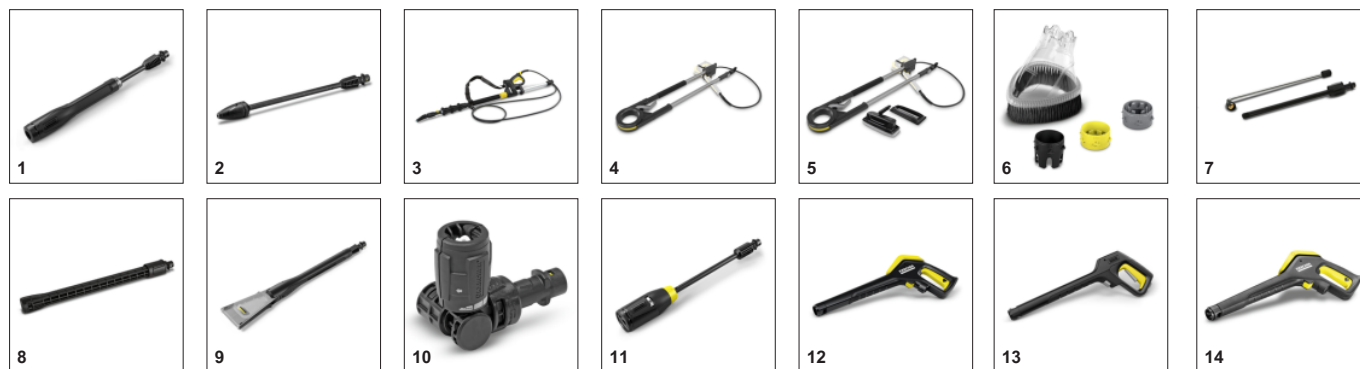

АКСЕССУАРЫ K 5 POWER CONTROL FLEX

1.324-700.0

	Артикул	Описание	
СТРУЙНЫЕ ТРУБКИ			
VP 180	1 2.644-430.0		■
Грязевая фреза DB 145 для K 4- K 5	2 2.642-728.0	Грязевая фреза с мощным роторным соплом для аппаратов высокого давления Kärcher классов K 4 – K 5. Для очистки поверхности от мха или атмосферных загрязнений.	■
Телескопическая струйная трубка	3 2.642-347.0	Телескопическая струйная трубка (1,2 – 4 м) для удобной очистки труднодоступных мест. С плечевым ремнем, байонетным замком и интегрированным эргономичным пистолетом. Масса прим. 2 кг.	□
Телескопическая струйная трубка TLA 4	4 2.644-190.0	Для легкой очистки практически любых объектов: благодаря шарниру, поворачивающемуся в секторе 180°, телескопическая струйная трубка позволяет без проблем очищать даже труднодоступные места.	□
Комплект для мойки фасадов и стекол	5 2.644-249.0	Комплект, состоящий из телескопической струйной трубки TLA 4 и насадки для мойки фасадов и стекол, предназначен для легкой очистки объектов с труднодоступными поверхностями, например фасадов домов или зимних садов.	□
Защитный брызговик для минимоек высокого давления	6 2.642-706.0	Прозрачный брызговик (Splash guard), используемый при выполнении работ с аппаратами высокого давления Kärcher классов K 2 – K 7, защищает пользователя и окружающие предметы от брызг воды (прежде всего при очистке угловых и краевых участков).	□
Угловая струйная трубка	7 2.638-817.0	Очень длинная (около 1 м) изогнутая струйная трубка для удобной чистки труднодоступных мест (например, водосточных желобов крыш или днищ автомобилей).	□
Удлинительная трубка	8 2.643-240.0	Для удлинения струйной трубки на 0,5 м. Совместима со всеми принадлежностями Kärcher.	□
eco!Booster 145	9 2.645-384.0	Насадка eco!Booster 145 улучшает результаты чистки на 50% по сравнению с похожими ввертными насадками, обеспечивая экономию воды и электричества. Она подходит для использования с минимойками Kärcher K 5.	□
Струйная трубка Vario Power 360° VP 160 S (K 5 – K 7)	10 2.643-254.0	Короткая струйная трубка с плавной регулировкой давления и поворачивающимся в секторе 360° шарниром обеспечивает оптимальную очистку труднодоступных участков объектов, расположенных на близком расстоянии. Для минимоек классов K 5 – K 7.	□
MJ	11 2.644-431.0		□
ПИСТОЛЕТЫ			
G 160 Q	12 2.644-327.0	Пистолет для аппаратов высокого давления Kärcher классов K 4 – K 5 серий Power Control и Full Control. С дисплеем для отображения уровня давления и режима подачи чистящего средства.	■
G 180 Q PC	13 2.644-434.0		□
Пистолет G 145 Q Full Control	14 2.643-634.0	Пистолет со светодиодным дисплеем, отображающим уровень давления или режим подачи чистящего средства, и разъемом Quick Connect. Для аппаратов высокого давления Kärcher классов K 4 – K 5 серий Power Control и Full Control.	□

■ Включено в комплект поставки □ Доступные аксессуары ○ Чистящие средства.