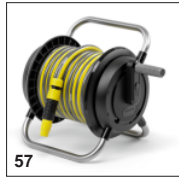

АКСЕССУАРЫ К 5 POWER CONTROL FLEX

1.324-700.0

57