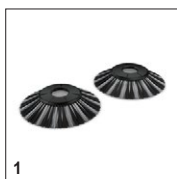

S 4 Twin

1.766-360.0

KÄRCHER

		Артикул					Цена	Описание	
Подметальные машины									
Боковые щетки S4 со смешанной щетиной влажного мусора	1	2.644-032.0						Две боковые щетки со смешанной щетиной для влажного мусора. Подходят для ручных подметальных машин S 4 - S 4 Twin.	☐

☐ Доступные аксессуары