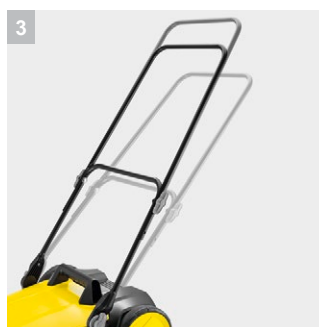

S 4 Twin

С мусорным баком на 20 л, боковой щеткой и шириной 680 мм: подметальная машина S 4 Twin используется на небольших и более узких поверхностях и обеспечивает идеальную очистку кромок.

1 Практичный колпачок для боковой щетки.

- Боковое крепление без инструментов для быстрой настройки и установки.

2 Удобная подножка

- Может храниться в вертикальном положении, занимая очень мало места

3 Бесступенчатая нажимная ручка

- Уборка без переутомления обеспечивается индивидуальной регулировкой высоты рукоятки

4 Большой контейнер для мусора

- С контейнера не нужно часто высыпать мусор

Технические характеристики и комплектация

KÄRCHER

S 4 Twin

- Идеально подходит для небольших открытых площадок
- 2 боковые щетки для увеличения рабочей ширины
- Теплоизоляционная оболочка рукоятки