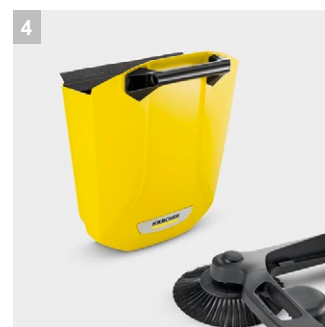

S 4 Twin

С мусорным баком на 20 л, боковой щеткой и шириной 680 мм: подметальная машина S 4 Twin используется на небольших и более узких поверхностях и обеспечивает идеальную очистку кромок.

1 Практичный колпачок для боковой щетки.

- Боковое крепление без инструментов для быстрой настройки и установки.

2 Удобная подножка

- Может храниться в вертикальном положении, занимая очень мало места

3 Бесступенчатая нажимная ручка

- Уборка без переутомления обеспечивается индивидуальной регулировкой высоты рукоятки

4 Большой контейнер для мусора

- С контейнера не нужно часто высыпать мусор

Технические характеристики и комплектация

KÄRCHER

S 4 Twin

- Идеально подходит для небольших открытых площадок
- 2 боковые щетки для увеличения рабочей ширины
- Теплоизоляционная оболочка рукоятки