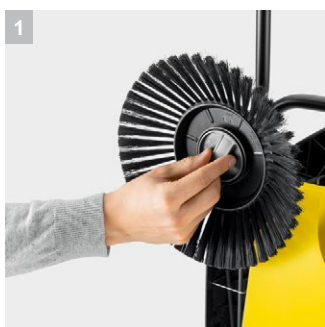

S 4 Twin

С мусорным баком на 20 л, боковой щеткой и шириной 680 мм: подметальная машина S 4 Twin используется на небольших и более узких поверхностях и обеспечивает идеальную очистку кромок.

1 Практичный колпачок для боковой щетки.

- Боковое крепление без инструментов для быстрой настройки и установки.

2 Удобная подножка

- Может храниться в вертикальном положении, занимая очень мало места

3 Бесступенчатая нажимная ручка

- Уборка без переутомления обеспечивается индивидуальной регулировкой высоты рукоятки

4 Большой контейнер для мусора

- С контейнера не нужно часто высыпать мусор

Технические характеристики и комплектация

KÄRCHER

S 4 Twin

- Идеально подходит для небольших открытых площадок
- 2 боковые щетки для увеличения рабочей ширины
- Теплоизоляционная оболочка рукоятки