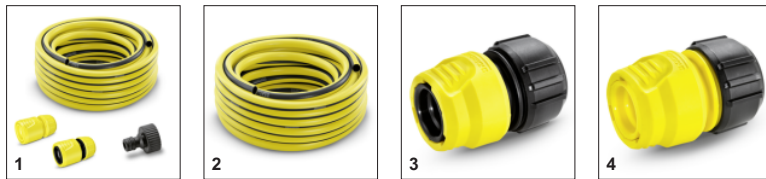

ПИСТОЛЕТ ДЛЯ ПОЛИВА

Идеальный пистолет начального уровня. С блокируемой кнопкой для комфортного полива в саду. Быстрый и легкий для подключения к садовому шлангу.

Артикул

2.645-265.0

Технические характеристики

Штрих-код (EAN)		4054278047409
Цвет		Желтый
Вес	кг	0,112
Вес (с упаковкой)	кг	0,142
Размеры (Д × Ш × В)	мм	203 × 41,5 × 105

Комплектация

Количество струй	2
Фиксатор на рукоятке	■
Возможность регулировки объема воды	■
Функция самопромывки	■
Вид струи: коническая	■
Вид струи: точечная	■

■ Включено в комплект поставки

Эргономичный клапан

- Регулирование потока воды одной рукой.

Легкая блокировка ручки триггера

- Для комфортного постоянного полива.

Режим распыления плавно меняется от точечной струи до конусной

- Идеально подходит для полива (конусная струя) и очистки (точечная струя).

СОВМЕСТИМАЯ ТЕХНИКА

- BP 1 Barrel Set

АКСЕССАУРЫ ПИСТОЛЕТ ДЛЯ ПОЛИВА 2.645-265.0

	Артикул	Описание	
ШЛАНГИ			
Набор для шланга 1/2" 10м	1 2.645-399.0		<input type="checkbox"/>
Шланг PrimoFlex 1/2 – 20м	2 2.645-138.0	Садовый шланг PrimoFlex® 1/2", реализуется только бухтой 20 м, давление на разрыв: 24 бар. Не содержит вредных веществ, фталатов и вторичного сырья	<input type="checkbox"/>
СОЕДИНИТЕЛИ И КОННЕКТОРЫ ДЛЯ СИСТЕМ ПОЛИВА			
Универсальный коннектор с аквастопом	3 2.645-192.0	Универсальный коннектор с аквастопом. Подходит ко всем стандартным садовым шлангам.	<input type="checkbox"/>
Универсальный коннектор	4 2.645-191.0	Универсальный коннектор. Подходит ко всем стандартным садовым шлангам.	<input type="checkbox"/>