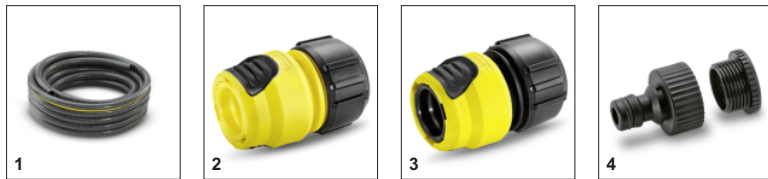

■ Включено в комплект поставки

Специальная технология мембраны

- Предотвращает подтекание, в том числе при смене формы струи или остановке подачи воды.

Поворотная ручка

- Индивидуальные настройки с помощью поворота поливочной головки

Эргономичный клапан

- Регулирование потока воды в насадке одной рукой.

СОВМЕСТИМАЯ ТЕХНИКА

- BP 1 Barrel Set
- Тележка для шлангов НТ 4.500

АКСЕССАУРЫ МУЛЬТИФУНКЦИОНАЛЬНЫЙ ПИСТОЛЕТ PLUS 2.645-269.0

	Артикул	Описание	
ШЛАНГИ			
Шланг PrimoFlex plus 1/2 – 20м	1 2.645-144.0	Шланг PrimoFlex plus 1/2, 20м, выдерживает давление до 45 бар. При интенсивном использовании с высокими нагрузками по давлению шланг прослужит не менее 15 лет. Высококачественный 3-слойный садовый шланг с особо прочной, усиленной инновационными желтыми нитями Kevlar® от DuPont™ армирующей оплеткой. Не содержит вредных веществ, фталатов и вторичного сырья	<input type="checkbox"/>
СОЕДИНИТЕЛИ И КОННЕКТОРЫ ДЛЯ СИСТЕМ ПОЛИВА			
Универсальный коннектор Plus 1/2-5/8-3/4	2 2.645-193.0	Универсальный коннектор Plus 1/2-5/8-3/4 с удобными захватами из мягкого полимера. Подходит ко всем стандартным садовым шлангам.	<input type="checkbox"/>
Универсальный коннектор Plus 1/2-5/8-3/4 с аквастопом	3 2.645-194.0	Универсальный коннектор Plus 1/2-5/8-3/4с аквастопом. Удобные захваты из мягкого полимера. Подходит ко всем стандартным садовым шлангам.	<input type="checkbox"/>
Штуцер G3/4, G1/2 ВР для систем полива	4 2.645-006.0	Штуцер с резьбой G3/4 внутренняя резьба и адаптером под резьбу G1/2 . Для подключения быстросъемных коннекторов для шлангов.	<input type="checkbox"/>