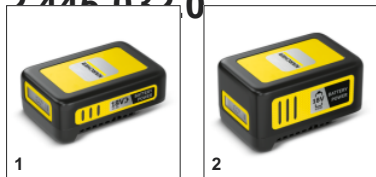

**АКСЕССАУРЫ БЫСТРОЗАРЯДНОЕ УСТРОЙСТВО ДЛЯ АККУМУЛЯТОРА 18 В
2,5 А**

2.445.032.0

	Артикул	Описание	
АККУМУЛЯТОРЫ			
Аккумулятор 18 В 2,5 А	1 2.445-034.0	Сменный аккумулятор 18 В/2,5 А-ч с инновационной технологией реального времени имеет встроенный ЖК-дисплей для отображения уровня заряда батареи. Подходит для использования во всех устройствах на платформе Kärcher 18 V Battery Power.	☐
Аккумулятор 18 В 5,0 А	2 2.445-035.0	Сменный аккумулятор 18 В/5,0 А-ч с инновационной технологией реального времени имеет встроенный ЖК-дисплей для отображения уровня заряда батареи. Подходит для использования во всех устройствах на платформе Kärcher 18 V Battery Power.	☐

☐ Доступные аксессуары