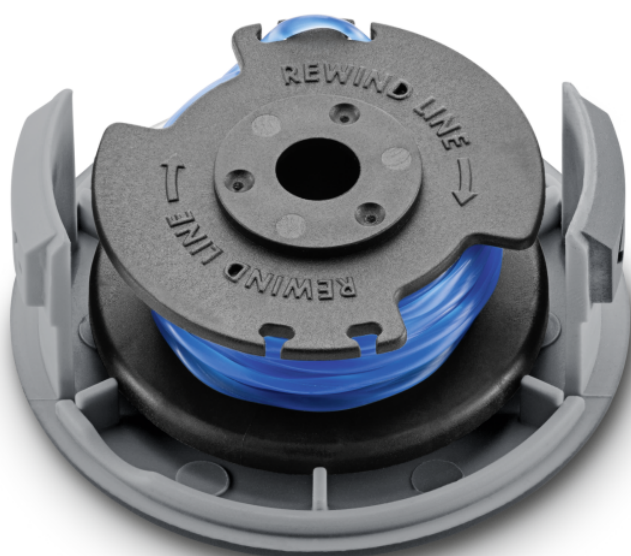

КАТУШКА С ЛЕСКОЙ ДИАМЕТРОМ 1,6 ММ

Катушка с витой леской гарантирует превосходное качество среза даже в труднодоступных местах. Подходит к моделям LTR 18-25 Battery и LTR 18-30 Battery.

Артикул

2.444-014.0

Технические характеристики

Штрих-код (EAN)		4054278571652
Толщина линии	мм	1,6
Длина лески в катушке	м	3,6
Цвет		Черный
Вес	кг	0,048
Вес (с упаковкой)	кг	0,059
Размеры (Д × Ш × В)	мм	75 × 75 × 34

Витая леска

- Точно, тихо и надежно - все это гарантировано с помощью витой лески.

Автоматическая подача лески

- Леска автоматически удлиняется для сохранения оптимальной рабочей ширины.

Замена катушки с леской без применения инструментов

- Несколько простых движений делают возможной замену катушки без инструментов.

СОВМЕСТИМАЯ ТЕХНИКА

- LTR 18-25 Battery
- LTR 18-25 Battery Set
- LTR 18-30 Battery
- LTR 18-30 Battery Set