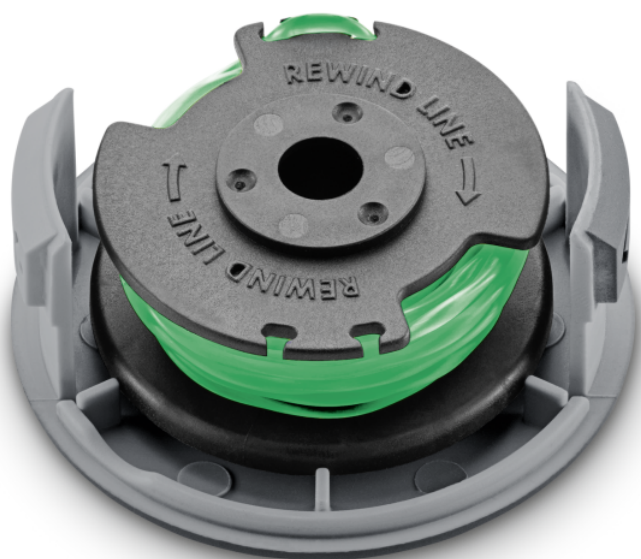

КАТУШКА С ЛЕСКОЙ ДИАМЕТРОМ 2,0 ММ

Катушка с витой леской гарантирует превосходное качество среза даже в труднодоступных местах. Подходит к моделям LTR 3-18 Dual, а также LTR 36-33 Battery.

Артикул

2.444-015.0

Технические характеристики

Штрих-код (EAN)		4054278572048
Толщина линии	мм	2
Длина лески в катушке	м	3,4
Цвет		Черный
Вес	кг	0,05
Вес (с упаковкой)	кг	0,067
Размеры (Д × Ш × В)	мм	75 × 75 × 34

Витая леска

- Точно, тихо и надежно - все это гарантировано с помощью витой лески.

Автоматическая подача лески

- Леска автоматически удлиняется для сохранения оптимальной рабочей ширины.

Замена катушки с леской без применения инструментов

- Несколько простых движений делают возможной замену катушки без инструментов.

СОВМЕСТИМАЯ ТЕХНИКА

- LTR 3-18 Dual
- LTR 3-18 Dual Battery Set
- LTR 36-33 Battery
- LTR 3-18 Dual
- LTR 3-18 Dual Battery Set