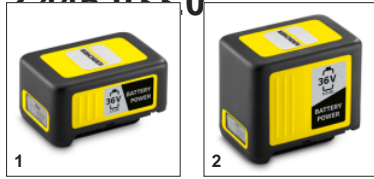

АКСЕССАУРЫ БЫСТРОЗАРЯДНОЕ УСТРОЙСТВО ДЛЯ АККУМУЛЯТОРА 36 В 2,5 А

2.445.033.0

	Артикул	Описание	
АККУМУЛЯТОРЫ			
Аккумулятор 36 В 2,5 А	1 2.445-030.0	Сменный аккумулятор 36 В/2,5 А-ч с инновационной технологией контроля в реальном времени имеет встроенный ЖК-дисплей для отображения уровня заряда батареи. Подходит для использования во всех устройствах на платформе Kärcher 36 V Battery Power.	☐
Аккумулятор 36 В 5,0 А	2 2.445-031.0	Сменный аккумулятор 36 В/5,0 А-ч с инновационной технологией реального времени имеет встроенный ЖК-дисплей для отображения уровня заряда батареи. Подходит для всех устройств на платформе Kärcher Battery Power 36 В.	☐

☐ Доступные аксессуары