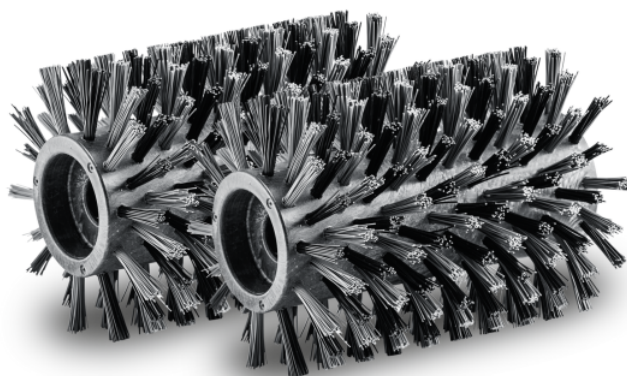

РОЛИКОВЫЕ ЩЕТКИ ДЛЯ ДЕРЕВЯННЫХ ПОВЕРХНОСТЕЙ

Грязь с деревянных наружных поверхностей удаляется равномерно и полностью при помощи аппарата PCL 4 и роликовых щеток. Отныне деревянные поверхности и ДПК вновь будут выглядеть как новые.

Артикул

2.644-226.0

Технические характеристики

Штрих-код (EAN)		4054278740805
Цвет		Черный
Вес	кг	0,244
Вес (с упаковкой)	кг	0,539
Размеры (Д × Ш × В)	мм	134 × 100 × 100

Тщательная и равномерная очистка деревянных поверхностей и напольных покрытий ДПК на внешних участках с хорошими эксплуатационными характеристиками

Материал щетины специально разработан для очистки деревянных покрытий

Оптимизированная форма щетки для чистки деревянных поверхностей и напольных покрытий ДПК.

СОВМЕСТИМАЯ ТЕХНИКА

- PCL 4 patio cleaner